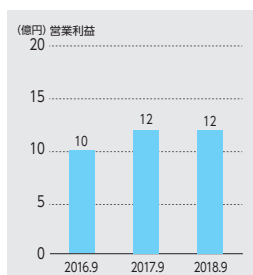

● 南アジア

チャウ・キット・トレードセンター (マレーシア)

	所在地	納入先	概要
受注物件	マレーシア・クアラルンプール	チャウ・キット・トレードセンター	クアラルンプール市の商業施設向けエレベータ・エスカレータ 計20台
完成物件	マレーシア・セランゴール州	ビジ・リビング	プタリン・ジャヤ市の商業施設・住宅施設から成る複合施設向けにエレベータ・エスカレータ・オートウォーク 計16台を納入

● 欧州・中東

	所在地	納入先	概要
受注物件	UAE・ドバイ	アル・バルシャ	住宅施設、商業施設から成る複合施設向けエレベータ10台
	サウジアラビア・メッカ	アジア・ホテル・メッカ	高層ラグジュアリーホテル向けエレベータ10台