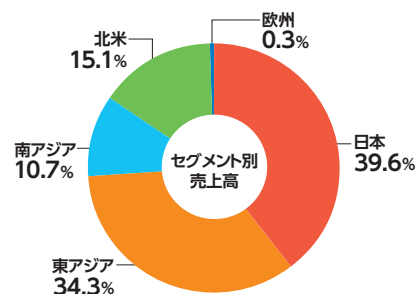

活動概況

世界各地に安全で安心な 社会インフラをお届けします

昇降機は高層化する都市と高齢化社会にとって、欠くことのできない社会インフラです。フジテックは利用者の方々が、安全に安心してご利用できる商品をお届けしています。

●日本

ザ・リッツ・カールトン
日光(栃木)

	所在地	納入先	概要
受注物件	栃木県・日光市	ザ・リッツ・カールトン日光	ラグジュアリーホテル向けエレベータ7台
	静岡県・沼津市	(仮称)三井ショッピングパークららぽーと沼津	静岡県東部エリアの大規模商業施設向けエレベータ・エスカレータ 計39台
	愛知県・常滑市	中部国際空港新旅客ターミナルビル新築工事	空港ターミナルビル向けエレベータ12台
完成物件	東京都	大手町プレイス	東京メトロ大手町駅直結のオフィス・商業施設から成る2棟の複合ビル向けエレベータ・エスカレータ 計63台を納入
	北海道・札幌市	さっぽろ創世スクエア	札幌の代表的な観光スポットが集中する地区の商業施設向けエレベータ19台を納入