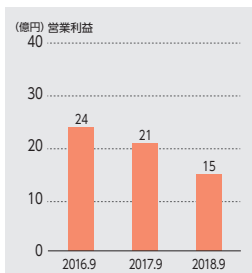

活動概況

世界各地に安全で安心な 社会インフラをお届けします

昇降機は高層化する都市と高齢化社会にとって、欠くことのできない社会インフラです。フジテックは利用者の方々が、安全に安心してご利用できる商品をお届けしています。

●日本

ザ・リッツ・カールトン
日光(栃木)

	所在地	納入先	概要
受注物件	栃木県・日光市	ザ・リッツ・カールトン日光	ラグジュアリーホテル向けエレベータ7台
	静岡県・沼津市	(仮称)三井ショッピングパークららぽーと沼津	静岡県東部エリアの大規模商業施設向けエレベータ・エスカレータ 計39台
	愛知県・常滑市	中部国際空港新旅客ターミナルビル新築工事	空港ターミナルビル向けエレベータ12台
完成物件	東京都	大手町プレイス	東京メトロ大手町駅直結のオフィス・商業施設から成る2棟の複合ビル向けエレベータ・エスカレータ 計63台を納入
	北海道・札幌市	さっぽろ創世スクエア	札幌の代表的な観光スポットが集中する地区の商業施設向けエレベータ19台を納入