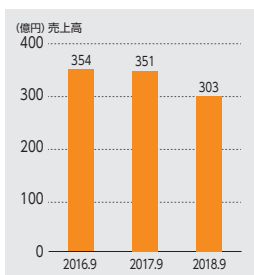

● 東アジア

香港児童病院 (香港)

	所在地	納入先	概要
受注物件	香港	觀塘市中心再開発	觀塘地区の商業施設向けエスカレータ21台
	中国・河北省	石家荘市地下鉄1号線	石家荘市の地下鉄駅向けエレベータ・エスカレータ 計88台
完成物件	香港	香港児童病院	啓徳空港跡地に建設された病院施設向けにエレベータ・エスカレータ 計48台を納入