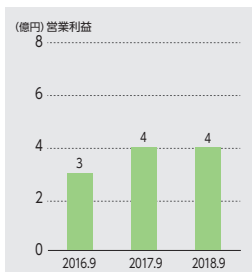

●北南米

※数字は北米のみ