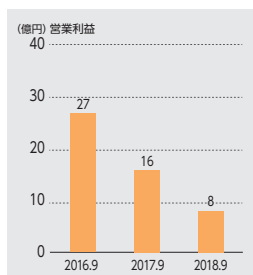

● 東アジア

香港児童病院 (香港)

	所在地	納入先	概要
受注物件	香港	觀塘市中心再開発	觀塘地区の商業施設向けエスカレータ21台
	中国・河北省	石家荘市地下鉄1号線	石家荘市の地下鉄駅向けエレベータ・エスカレータ 計88台
完成物件	香港	香港児童病院	啓徳空港跡地に建設された病院施設向けにエレベータ・エスカレータ 計48台を納入