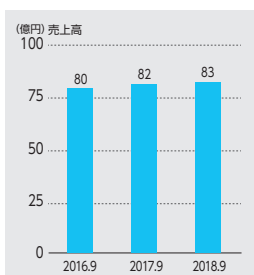

● 南アジア

チャウ・キット・トレードセンター (マレーシア)

	所在地	納入先	概要
受注物件	マレーシア・クアラルンプール	チャウ・キット・トレードセンター	クアラルンプール市の商業施設向けエレベータ・エスカレータ 計20台
完成物件	マレーシア・セランゴール州	ビジ・リビング	プタリン・ジャヤ市の商業施設・住宅施設から成る複合施設向けにエレベータ・エスカレータ・オートウォーク 計16台を納入

● 欧州・中東

	所在地	納入先	概要
受注物件	UAE・ドバイ	アル・バルシャ	住宅施設、商業施設から成る複合施設向けエレベータ10台
	サウジアラビア・メッカ	アジア・ホテル・メッカ	高層ラグジュアリーホテル向けエレベータ10台