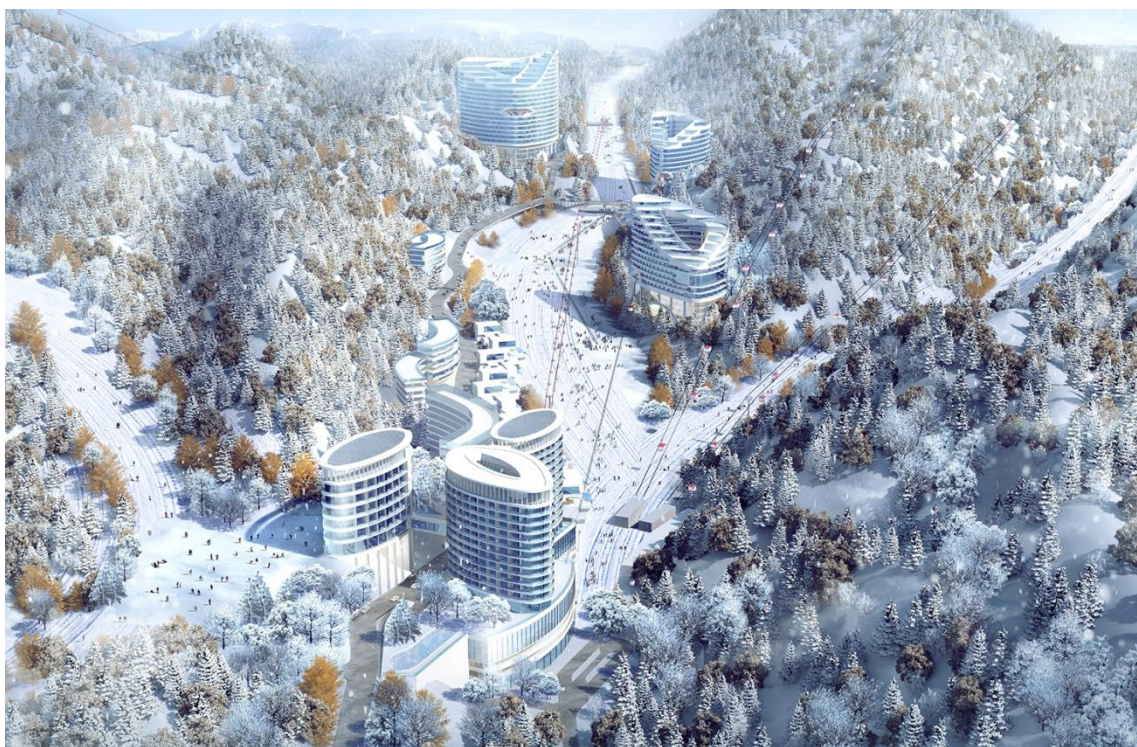

## 世界最長レベルの昇降行程を誇るエレベータ受注

フジテック株式会社（本社：滋賀県彦根市、社長：内山 高一）の中国における、グループ企業、華昇富士達電梯有限公司<sup>※1</sup>（本社：中国河北省廊坊市、総経理：内山 泰行）は、河北省張家口に設置される、世界最長レベルの昇降行程<sup>※2</sup>となるエレベータ3台を受注しました。受注したエレベータの分速はそれぞれ毎分720メートルの高速機種。

このエレベータが設置される高級ホテルの開発は、“赤城県新雪国旅游度假發展有限公司”が行っています。

完成イメージ

※1：華昇富士達電梯有限公司

フジテック・グループの中国における、営業とエレベータの研究、開発、生産の拠点

※2：昇降行程

エレベータが昇降するために設けられた空間の長さ

# FUJITEC

エレベータの昇降路は、競技会場内の標高 2,159 メートルの山の麓から、山の中心部分をくり貫いて建設され、山頂に開業する高級ホテル専用となります。同エレベータの昇降行程は 638 メートル。今後、世界最長の昇降行程を有するエレベータとしてギネス世界記録に申請・登録する計画です。工事は現在、昇降路の建設のため、山頂から山の中をくり貫く掘削工事が進められており、2016 年から始まった同掘削工事は、2018 年中の貫通を目指しております。